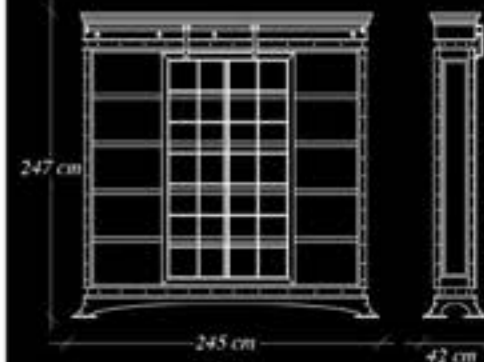

Front and side view of the 625 LT. STP BOOKCASE

IRON & OAK

632 LT. PRS. TABLE

632 Lt.Prs Table Raw Material : Solid Oak and Iron H: 78 cm, D: 105 cm, W: 235 cm

633 LT.PRS BOOKCASE

633 Lt.Prs Bookcase Raw material : Solid Oak
H: 247 cm, D: 42 cm, W: 245cm