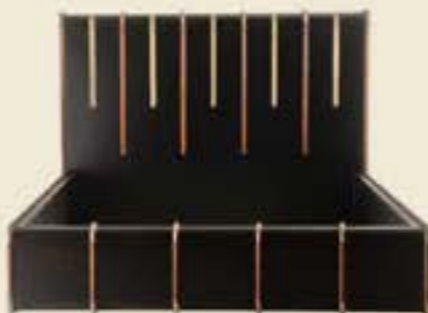

858 Yat. Prt Bedstead
Raw Material : Mdf
H: 132.5 cm D: 222 cm W: 185.5 cm